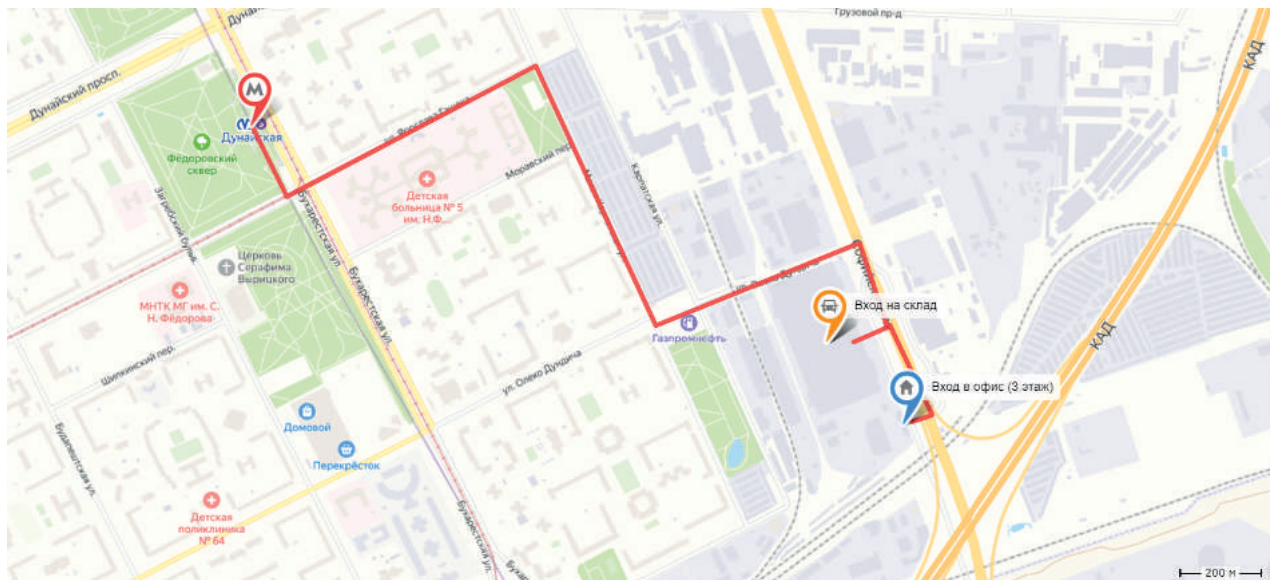

192289, Санкт-Петербург, ул. Софийская, д. 95 лит. А

Как проехать к нам на склад и в офис:

На метро:

1. От ст. Дунайская идите по ул. Ярослава Гашека до ул. Малая Карпатская
2. Поверните направо, идите прямо до ул. Олеко Дундича
3. Поверните налево, идите прямо до ул. Софийской
4. Идите прямо по ул. Софийской до проходной д.95 лит. "В" (здание серо-синего цвета)
5. На проходной скажите, что вы в компанию ГТС (Горторгснаб). Выйдите во внутренний двор, поверните налево к торцу этого же здания.
6. Зайдите во вход со стороны торца, поднимитесь на 3 этаж, позвоните в звонок. Склад находится на этой же территории в лит. "А", вход на склад через ворота №7.

На автомобиле:

Офис:

1. Установите в навигаторе адрес: ул. Софийская, дом 95 лит. "В" – он приведёт к зданию сине-серого цвета.
2. На проходной скажите, что вы в компанию ГТС (Горторгснаб).
3. Выйдите во внутренний двор, поверните налево к торцу этого же здания.
4. Зайдите во вход со стороны торца, поднимитесь на 3 этаж, позвоните в звонок.

Склад:

1. Установите в навигаторе адрес: ул. Софийская, дом 95 лит. А – он приведёт к проходной для машин;
2. На проходной скажите, что вам нужен склад компании ГТС (Горторгснаб), 3 блок.

Вам выпишут пропуск на въезд;

Схема прохода на склад ГТС складские системы