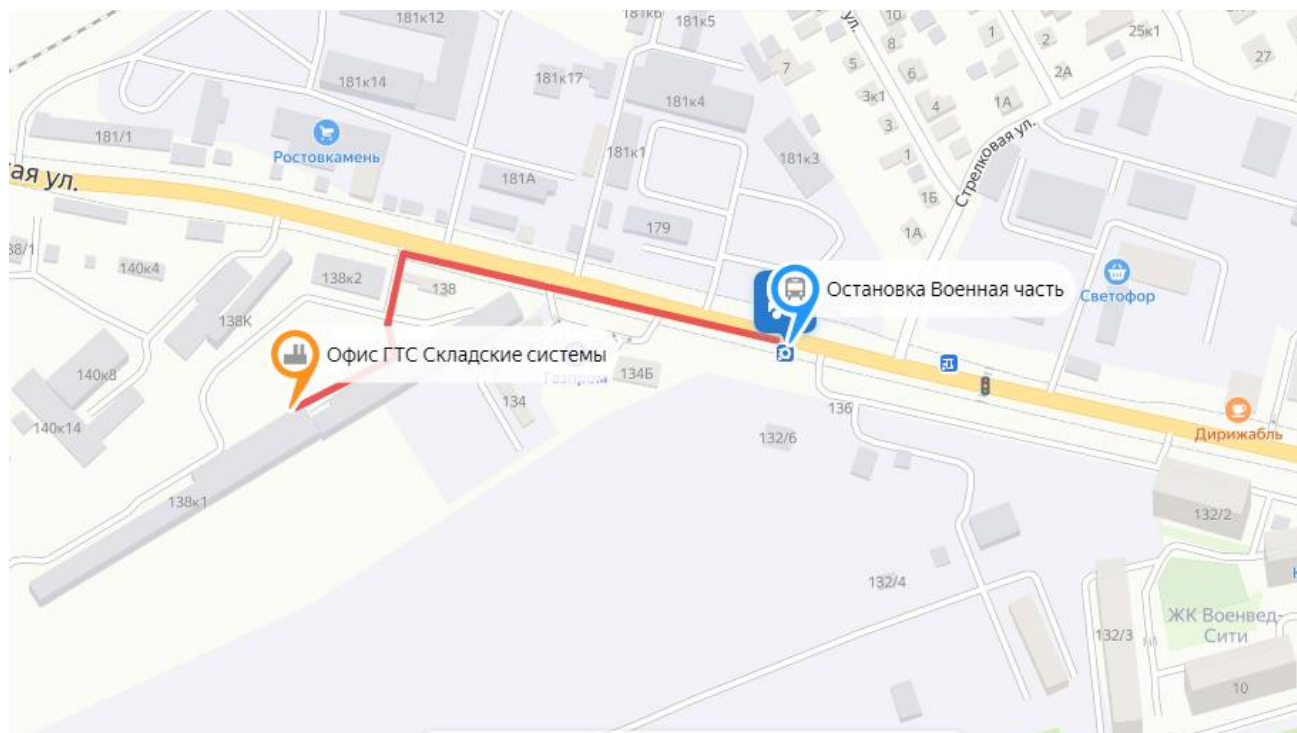

344069, г. Ростов-на-Дону, ул. Таганрогская, дом 138 корпус 1

Как проехать к нам в офис:

Общественным транспортом:

Маршруты автобусов № 91, 94, 96, 113 до остановки «Военная часть». Далее идите прямо 340 метров, здание будет по левую руку.

На автомобиле:

Если вы едете по навигатору, установите адрес: ул. Таганрогская, дом 138 корпус 1. На территории пропускная система, пропуск выдается в момент заезда, называете организацию ГТС «Складские системы» и вам выписывают пропуск на месте. На территории бесплатная парковка.