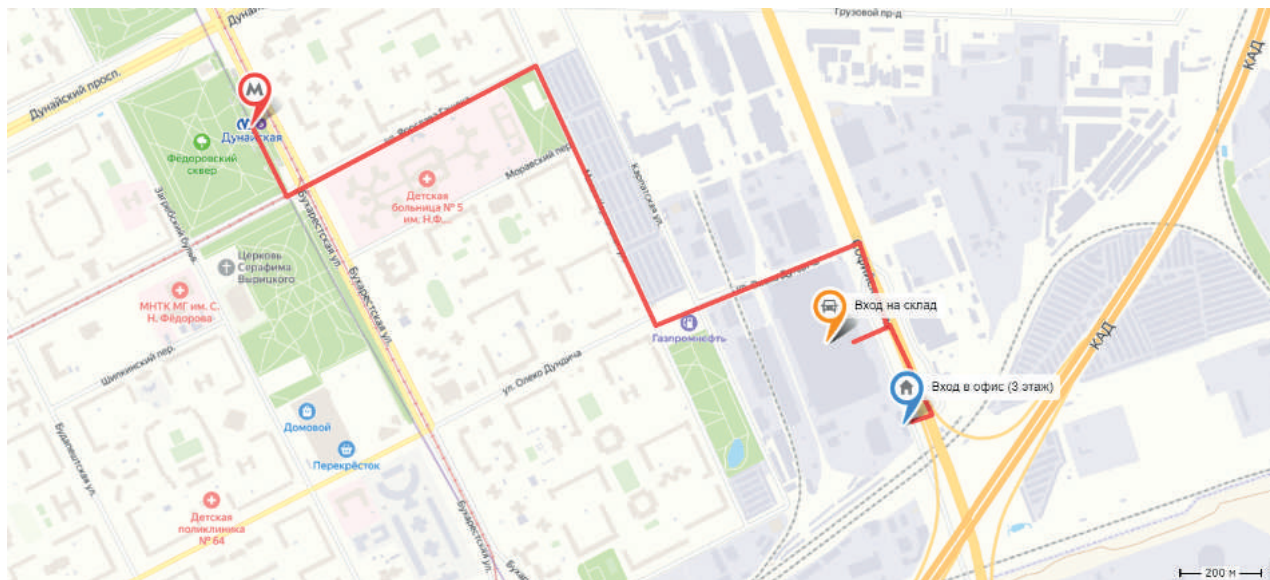

192289, Санкт-Петербург, ул. Софийская, д. 95 лит. А

Как проехать к нам на склад и в офис:

На метро:

1. От ст. Дунайская идите по ул. Ярослава Гашека до ул. Малая Карпатская
2. Поверните направо, идите прямо до ул. Олеко Дундича
3. Поверните налево, идите прямо до ул. Софийской
4. Идите прямо по ул. Софийской до проходной д.95 лит. "В" (здание серо-синего цвета)
5. На проходной скажите, что вы в компанию ГТС (Горторгснаб). Выйдите во внутренний двор, поверните налево к торцу этого же здания.
6. Зайдите во вход со стороны торца, поднимитесь на 3 этаж, позвоните в звонок. Склад находится на этой же территории в лит. "А", вход на склад через ворота №7.

На автомобиле:

Офис:

1. Установите в навигаторе адрес: ул. Софийская, дом 95 лит. "В" – он приведёт к зданию сине-серого цвета.
2. На проходной скажите, что вы в компанию ГТС (Горторгснаб).
3. Выйдите во внутренний двор, поверните налево к торцу этого же здания.
4. Зайдите во вход со стороны торца, поднимитесь на 3 этаж, позвоните в звонок.

Склад:

1. Установите в навигаторе адрес: ул. Софийская, дом 95 лит. А – он приведёт к проходной для машин;
2. На проходной скажите, что вам нужен склад компании ГТС (Горторгснаб), 3 блок.

Вам выпишут пропуск на въезд;